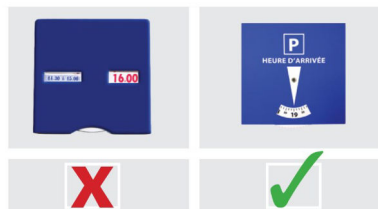

VOTRE GUIDE DE LA ZONE BLEUE

VOTRE DUREE DE STATIONNEMENT DANS CETTE ZONE EST DE

1H30

QUAND LA ZONE BLEUE S'APPLIQUE T-ELLE ?

◆ De 9h à 12h et de 14h à 19h tous les jours (sauf dimanche et jours fériés).

◆ Entre 12h et 14h, mettre votre disque vous permet de stationner jusqu'à 15h30.

Le stationnement est autorisé gratuitement pour une durée maximale, indiquée sur les panneaux en entrée de zone soit 1h30.

OU S'APPLIQUE T-ELLE ET QUEL EST LE PERIMETRE ?

d'Alsace

◆ Rue de Lorraine

◆ Avenue des Fusillés

◆ Rue

Le périmètre est délimité par des panneaux d'entrée et de sortie de zone et tous les emplacements sont signalés au sol par un marquage bleu.

UN NOUVEAU DISQUE DE STATIONNEMENT

« disque européen » mentionne uniquement l'heure d'arrivée.

Les anciens disques ne sont plus valables.

COMMENT UTILISER MON DISQUE ?

Je le place derrière le pare-brise, côté trottoir pour être facilement lisible et j'indique mon heure d'arrivée.

QUI DOIT UTILISER LE DISQUE ?

Tous les conducteurs de véhicules à moteur, à l'exception des véhicules utilisés par des personnes handicapées / à mobilité réduite qui ont apposé la carte spéciale de stationnement, ainsi que les médecins et infirmières disposant d'un caducée.

QUAND SUIS-JE EN INFRACTION ?

- Mon disque est absent.
- Mon disque est placé de manière non lisible.
- Mon disque est non conforme au modèle agréé.
- J'ai dépassé la durée maximale autorisée.

Changer l'horaire du disque sans bouger son véhicule est également passible d'une amende.

JE SUIS RESIDENT EN ZONE BLEUE QUE DOIS-JE FAIRE ?

Pour un stationnement supérieur à 1h30, utilisez les places hors zone bleue.

Plus de **340 places** sont disponibles aux abords du « Cœur de Ville ».

Elles sont référencées sur le plan au verso, en 3 zones :

- **Rue Jules Ferry** - 2 parkings (220 places environ).
- **Rue Dutac** - 1 parking (20 places).
- **Secteur Seidel/Colmar** : 3 parkings (104 places) : Arche Bernadette (14 places), Mairie (67 places), Trésorerie (23 places).