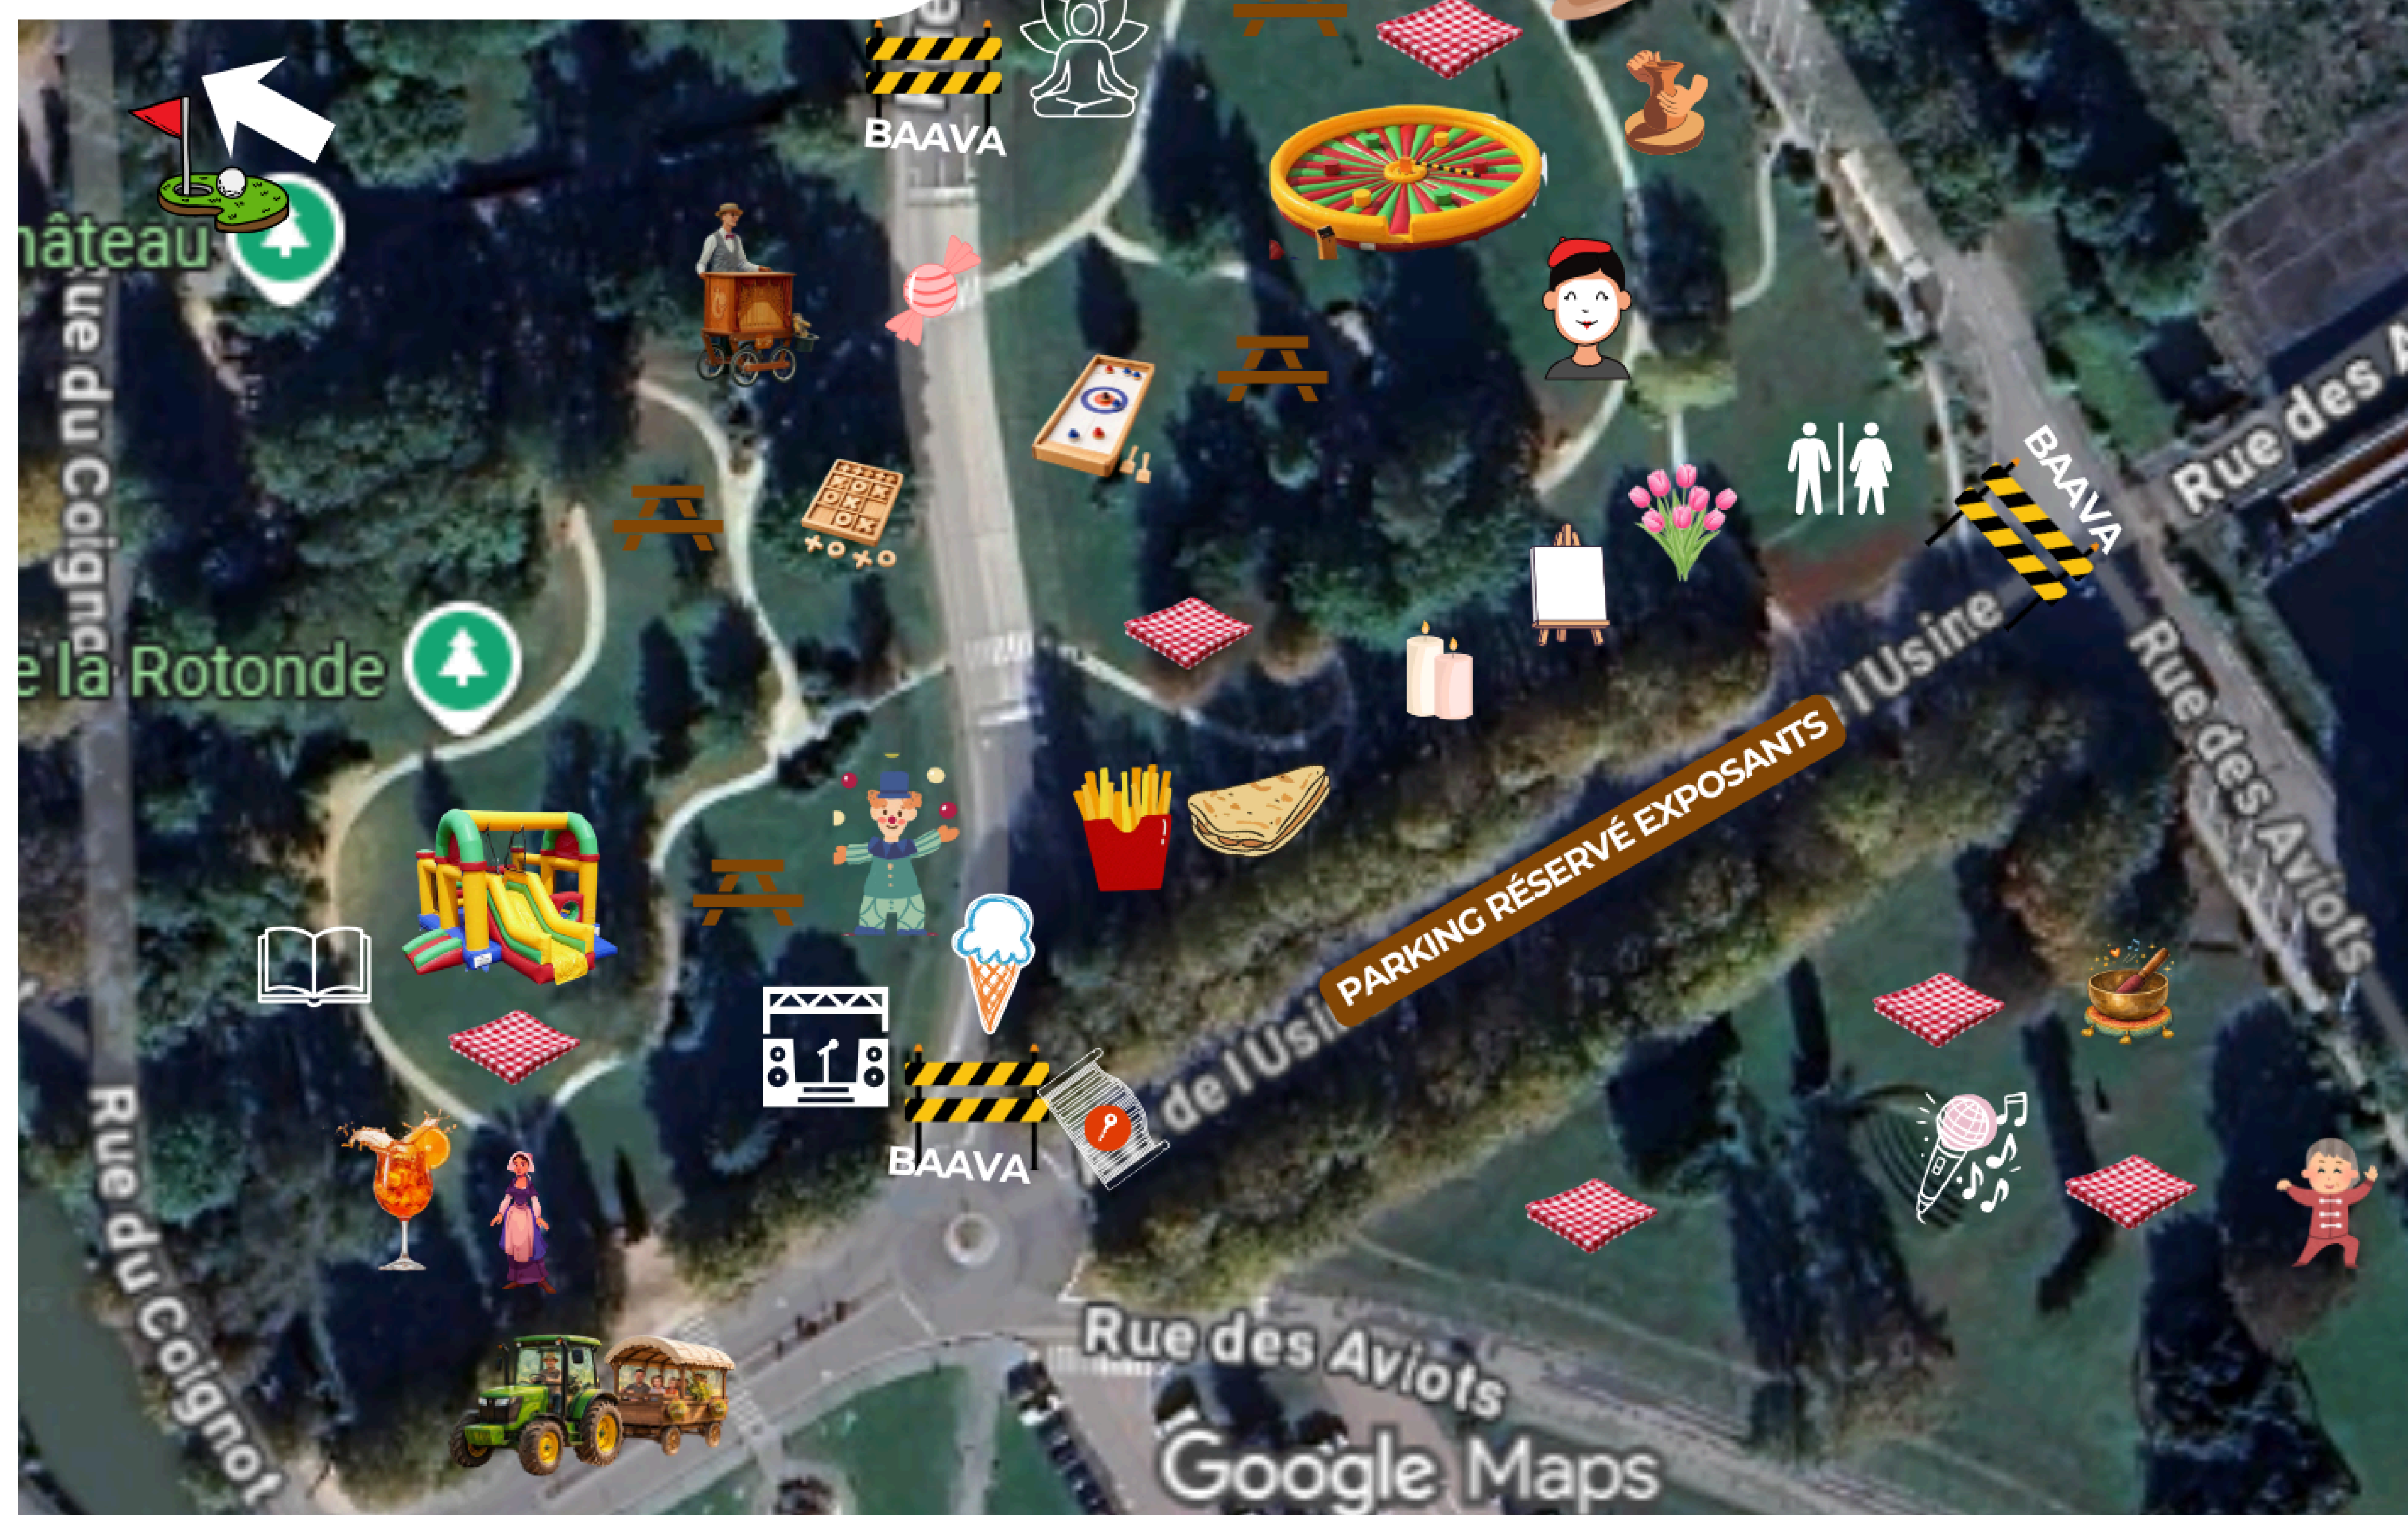

Grand pique-nique libre

**THAON
LES VOSGES**
Ville tonique
avec un grand T

APÉRITIF
OFFERT PAR
LA VILLE
11H

Fête des Parcs

21 juin
11h-18h

PARCS ROTONDE

**OUVERTURE
DU MINI-GOLF**

**CONFISERIE,
BARBE À PAPA ET
GLACES**

LE PLAN

DE L'ÉVÉNEMENT

À RETROUVER DANS LES PARCS

- Pôle restauration**
 - Apéritif gratuit 11h-12h - Ville
 - Buvette Amicale du Personnel Communal
 - Glacier Les glaces de Teuf Teuf
 - Stand bonbons Bonbons en folie
 - Tables de pique-nique
 - Nappes de pique-nique
- Pôle FUN**
 - Tobo tunnel (2+) Ludikair Park
 - Balayette (10+) Ludikair Park
 - Morpion géant Jeu en bois Mickaël Animation
 - Curling géant Jeu en bois Mickaël Animation
 - Balade calèche tractée (15 min.) Assoc. Saint-Adrian
 - Clown Déambulation Mickaël Animation
 - Mime Déambulation MPO Spectacles
 - Ouverture du mini-golf

- Pratique**
 - Toilettes sèches Label Initiative

- Pôle musical**
 - Podium Groupe folk
 - Danse médiévale La Gigoise
 - Orgue de barbarie en déambulation Jacques Thomas
 - Chanter en s'amusant Laëtitia Cupillard
- Pôle bien-être**
 - Atelier sonothérapie M-THERASSON
 - Atelier yoga Atma Yoga
 - Atelier Tai Chi Judo Club de Dogneville
 - Librairie plein air Label Initiative

LA CALÈCHE TRACTÉE

Le Parcours

DURÉE : 15 MINUTES
 Coignot > Avenue Armand Lederlin > Allée de l'Usine, Rue Pierre de Coubertin

Des panneaux signalétiques sont disponibles dans les parcs pour trouver chaque stand !